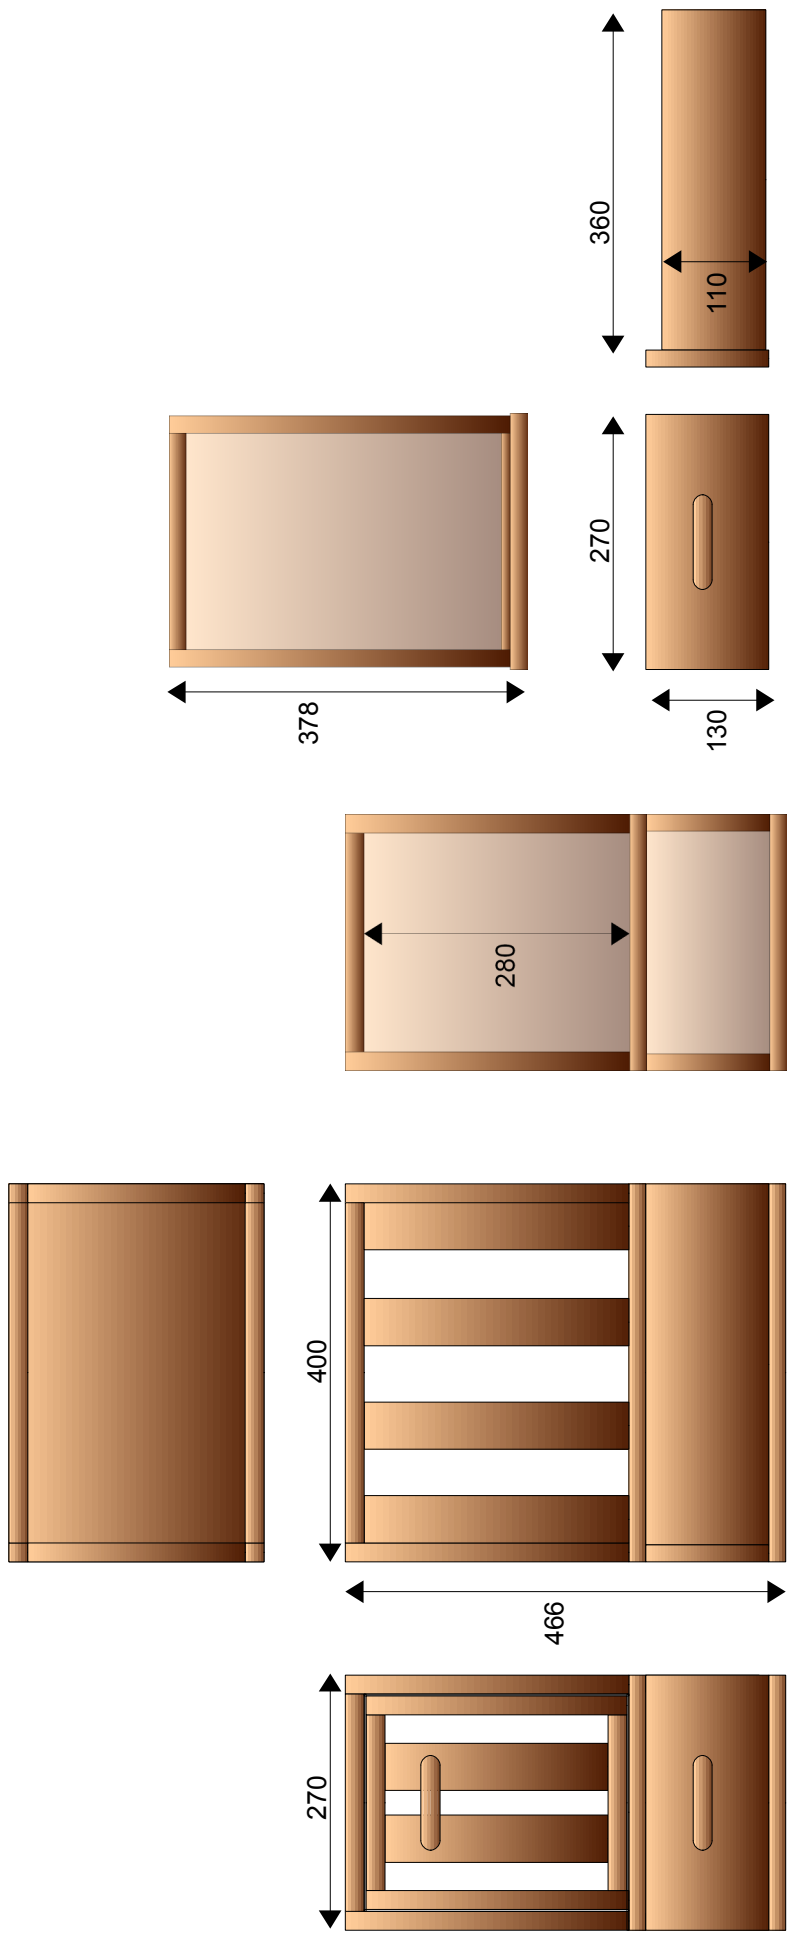

# 寸法图

# 板寸法図

## パイン集成材(18mm厚)

## 角材(□20mm)