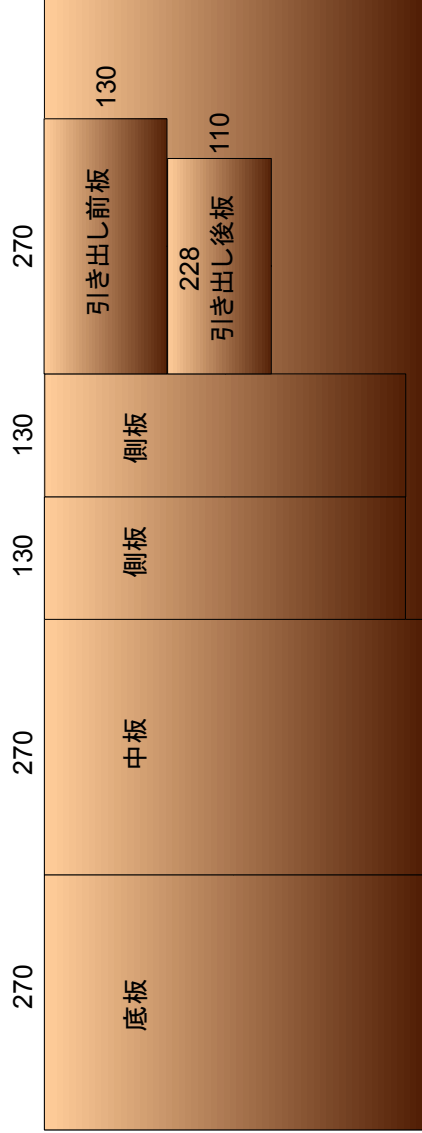

板寸法図

パイン集成材(18mm厚)