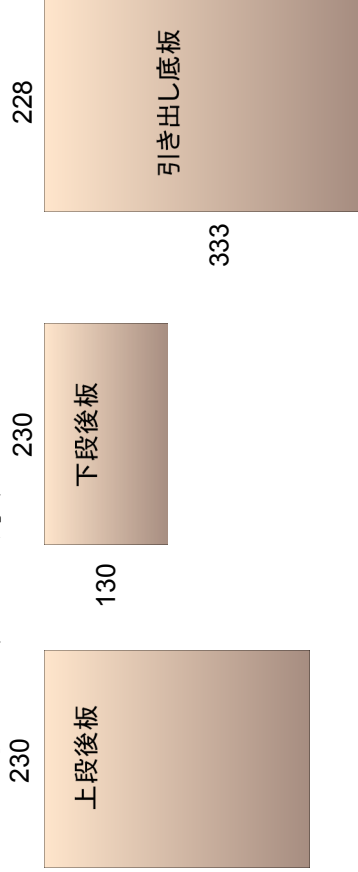

MDFボード(9mm厚)