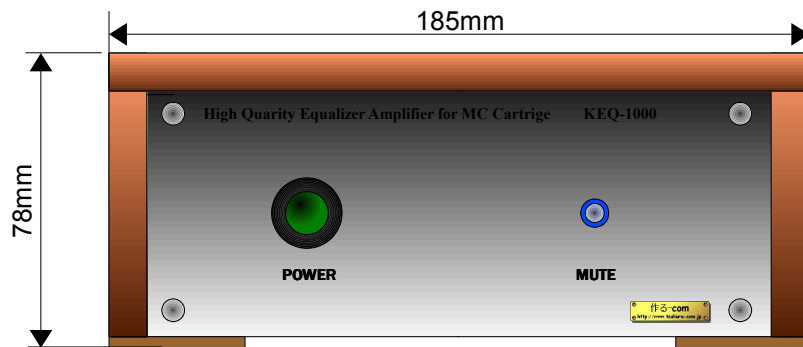

KEQ-1000 サイズ

フロントパネル

リアパネル