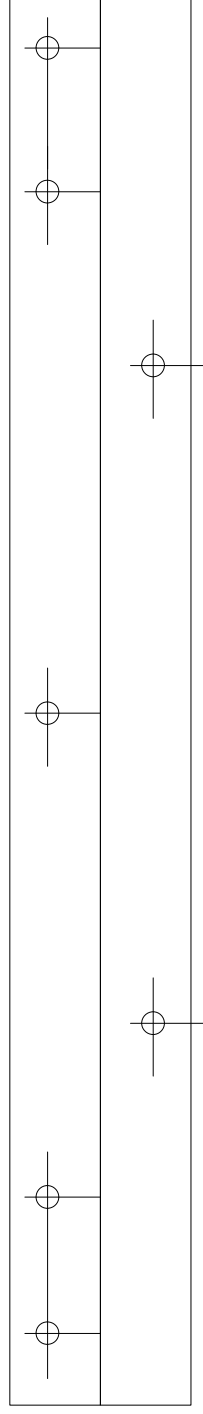

パネル寸法図 (実寸)

フロントパネル

フロントフレーム

リアパネル

ケースフレーム寸法(実寸)
Top View

ケースフレーム寸法(実寸)
Bottom View

ケースフレーム寸法図 (実寸)

Rear upper Frame

Front upper Frame

Right upper Frame

Left upper Frame

ケースフレーム寸法図 (実寸)

Rear Lower Frame

Front Lower Frame

Left Lower Frame

Right Lower Frame

Top Panel
寸法図(実寸)

Bottom Panel
寸法図(実寸)