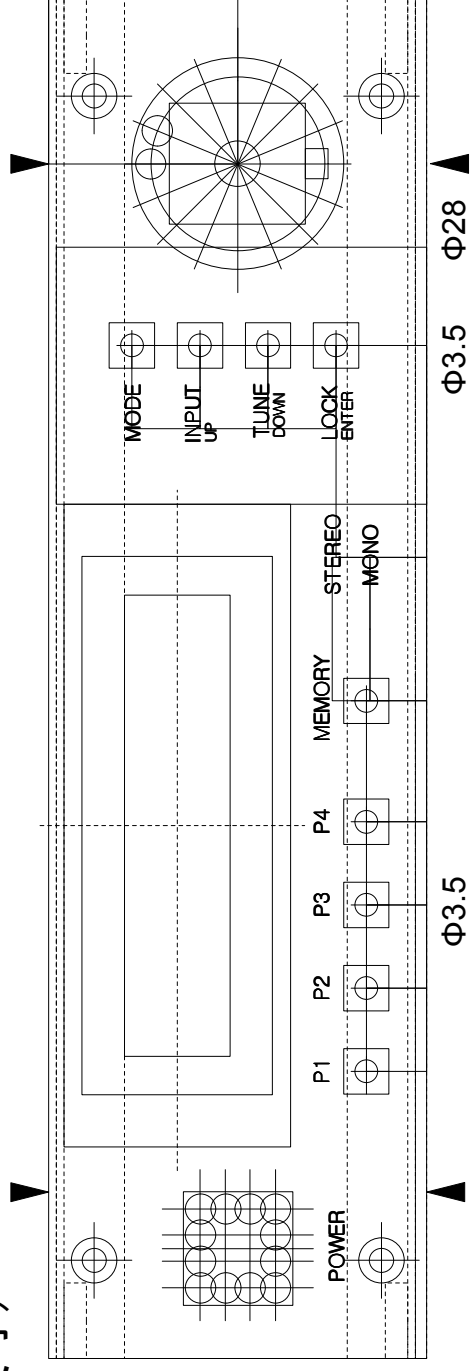

パネル寸法図 (実寸)

フロントパネル

フロントフレーム

リアパネル

ケースフレーム寸法(実寸)
Top View

ケースフレーム寸法(実寸)
Bottom View

ケースフレーム寸法図 (実寸)

Rear upper Frame

Front upper Frame

Right upper Frame

Left upper Frame

ケースフレーム寸法図 (実寸)

Rear Lower Frame

Front Lower Frame

Left Lower Frame

Right Lower Frame

Top Panel
寸法図(実寸)

Bottom Panel
寸法図(実寸)