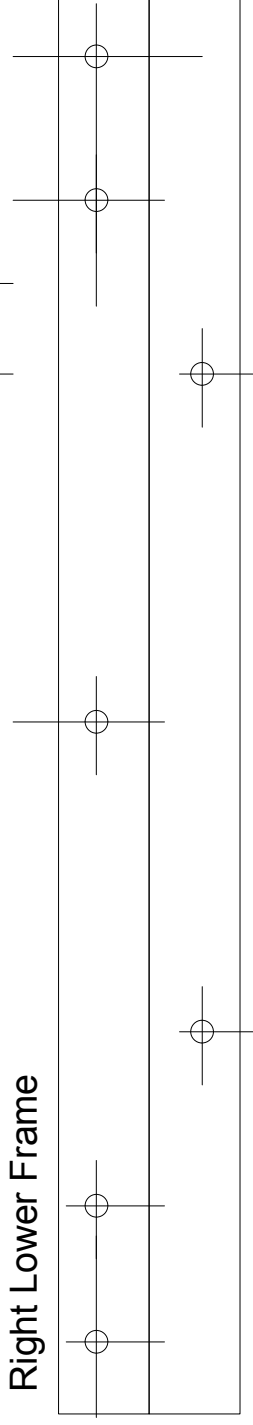

パネル寸法図 (実寸)

フロントパネル

フロントフレーム

リアパネル

ケースフレーム寸法(実寸)
Top View

ケースフレーム寸法(実寸)
Bottom View

ケースフレーム寸法図 (実寸)

Rear upper Frame

Front upper Frame

Right upper Frame

Left upper Frame

ケースフレーム寸法図 (実寸)

Rear Lower Frame

Front Lower Frame

Left Lower Frame

Right Lower Frame

Top Panel
寸法図(実寸)

Bottom Panel
寸法図(実寸)