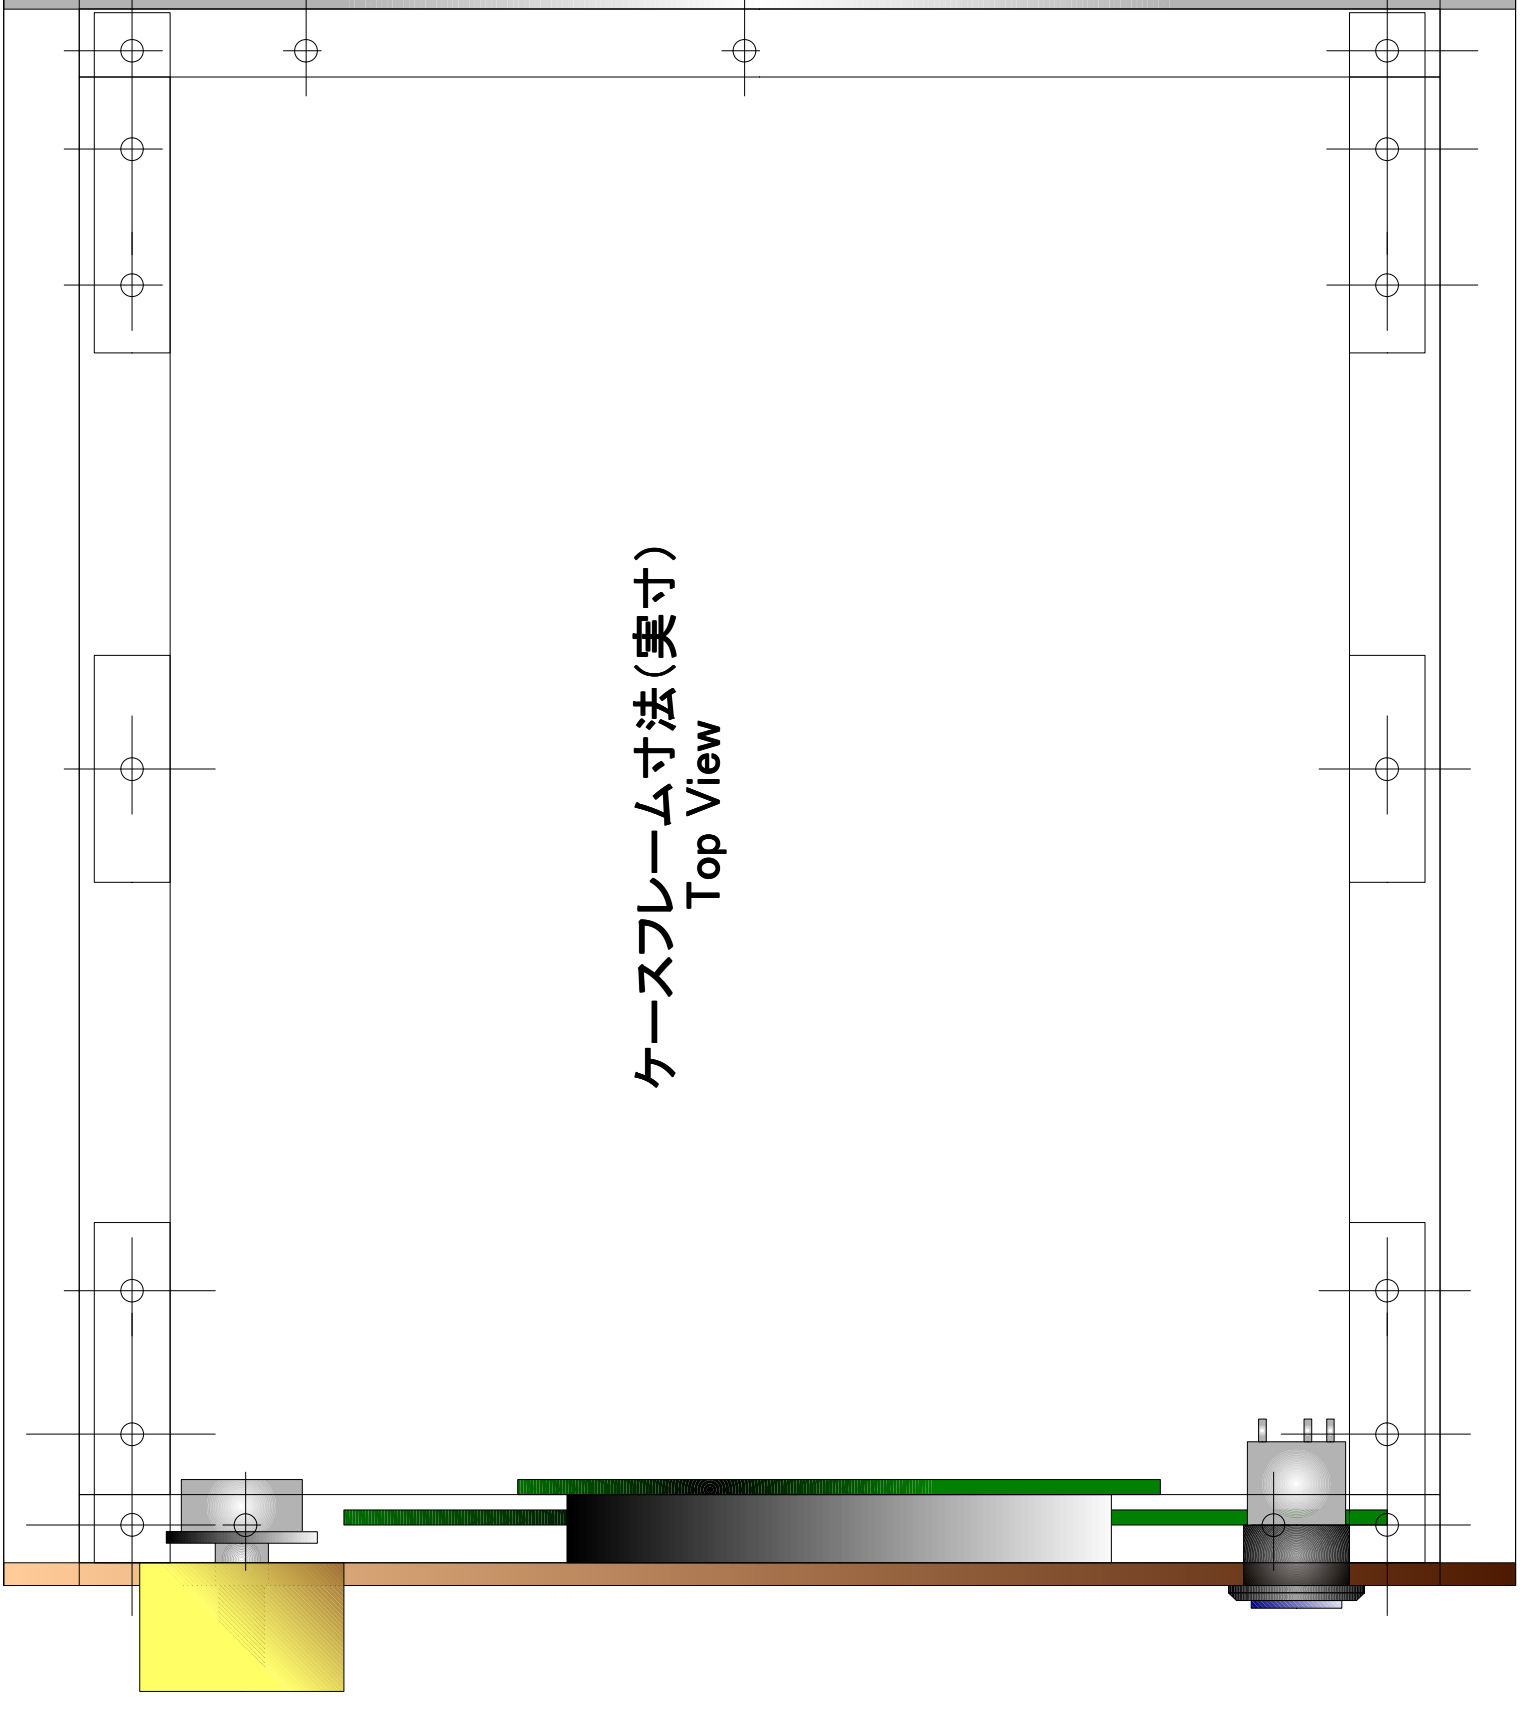

パネル寸法図 (実寸)

フロントパネル

フロントフレーム

リアパネル

ケースフレーム寸法(実寸)
Top View

ケースフレーム寸法(実寸)
Bottom View

ケースフレーム寸法図 (実寸)

Rear upper Frame

Front upper Frame

Right upper Frame

Left upper Frame

ケースフレーム寸法図 (実寸)

Rear Lower Frame

Front Lower Frame

Left Lower Frame

Right Lower Frame

Top Panel
寸法図(実寸)

Bottom Panel
寸法図(実寸)