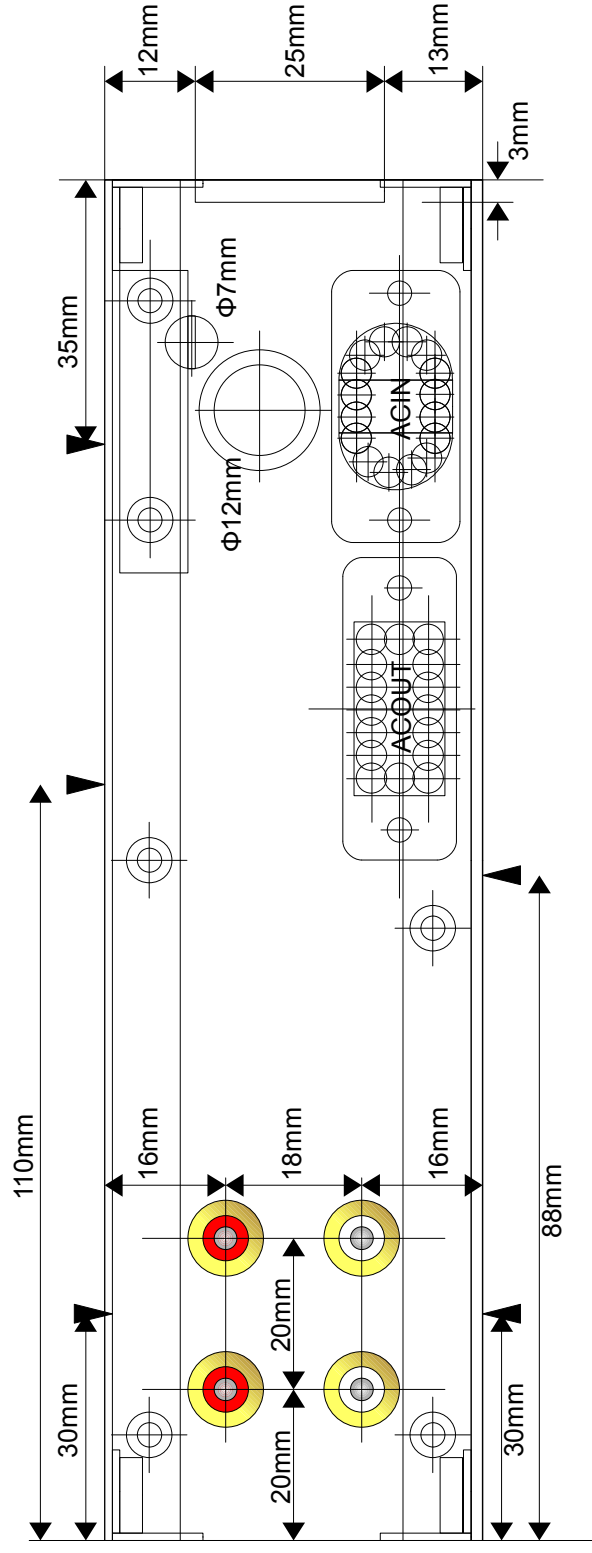

パネル寸法図 (実寸)

フロントパネル

フロントフレーム

リアパネル

ケースフレーム寸法(実寸)
Top View

ケースフレーム寸法(実寸)
Bottom View

ケースフレーム寸法図 (実寸)

Rear upper Frame

Front upper Frame

Right upper Frame

Left upper Frame

ケースフレーム寸法図 (実寸)

Rear Lower Frame

Front Lower Frame

Left Lower Frame

Right Lower Frame

Top Panel
寸法図(実寸)

Bottom Panel
寸法図(実寸)