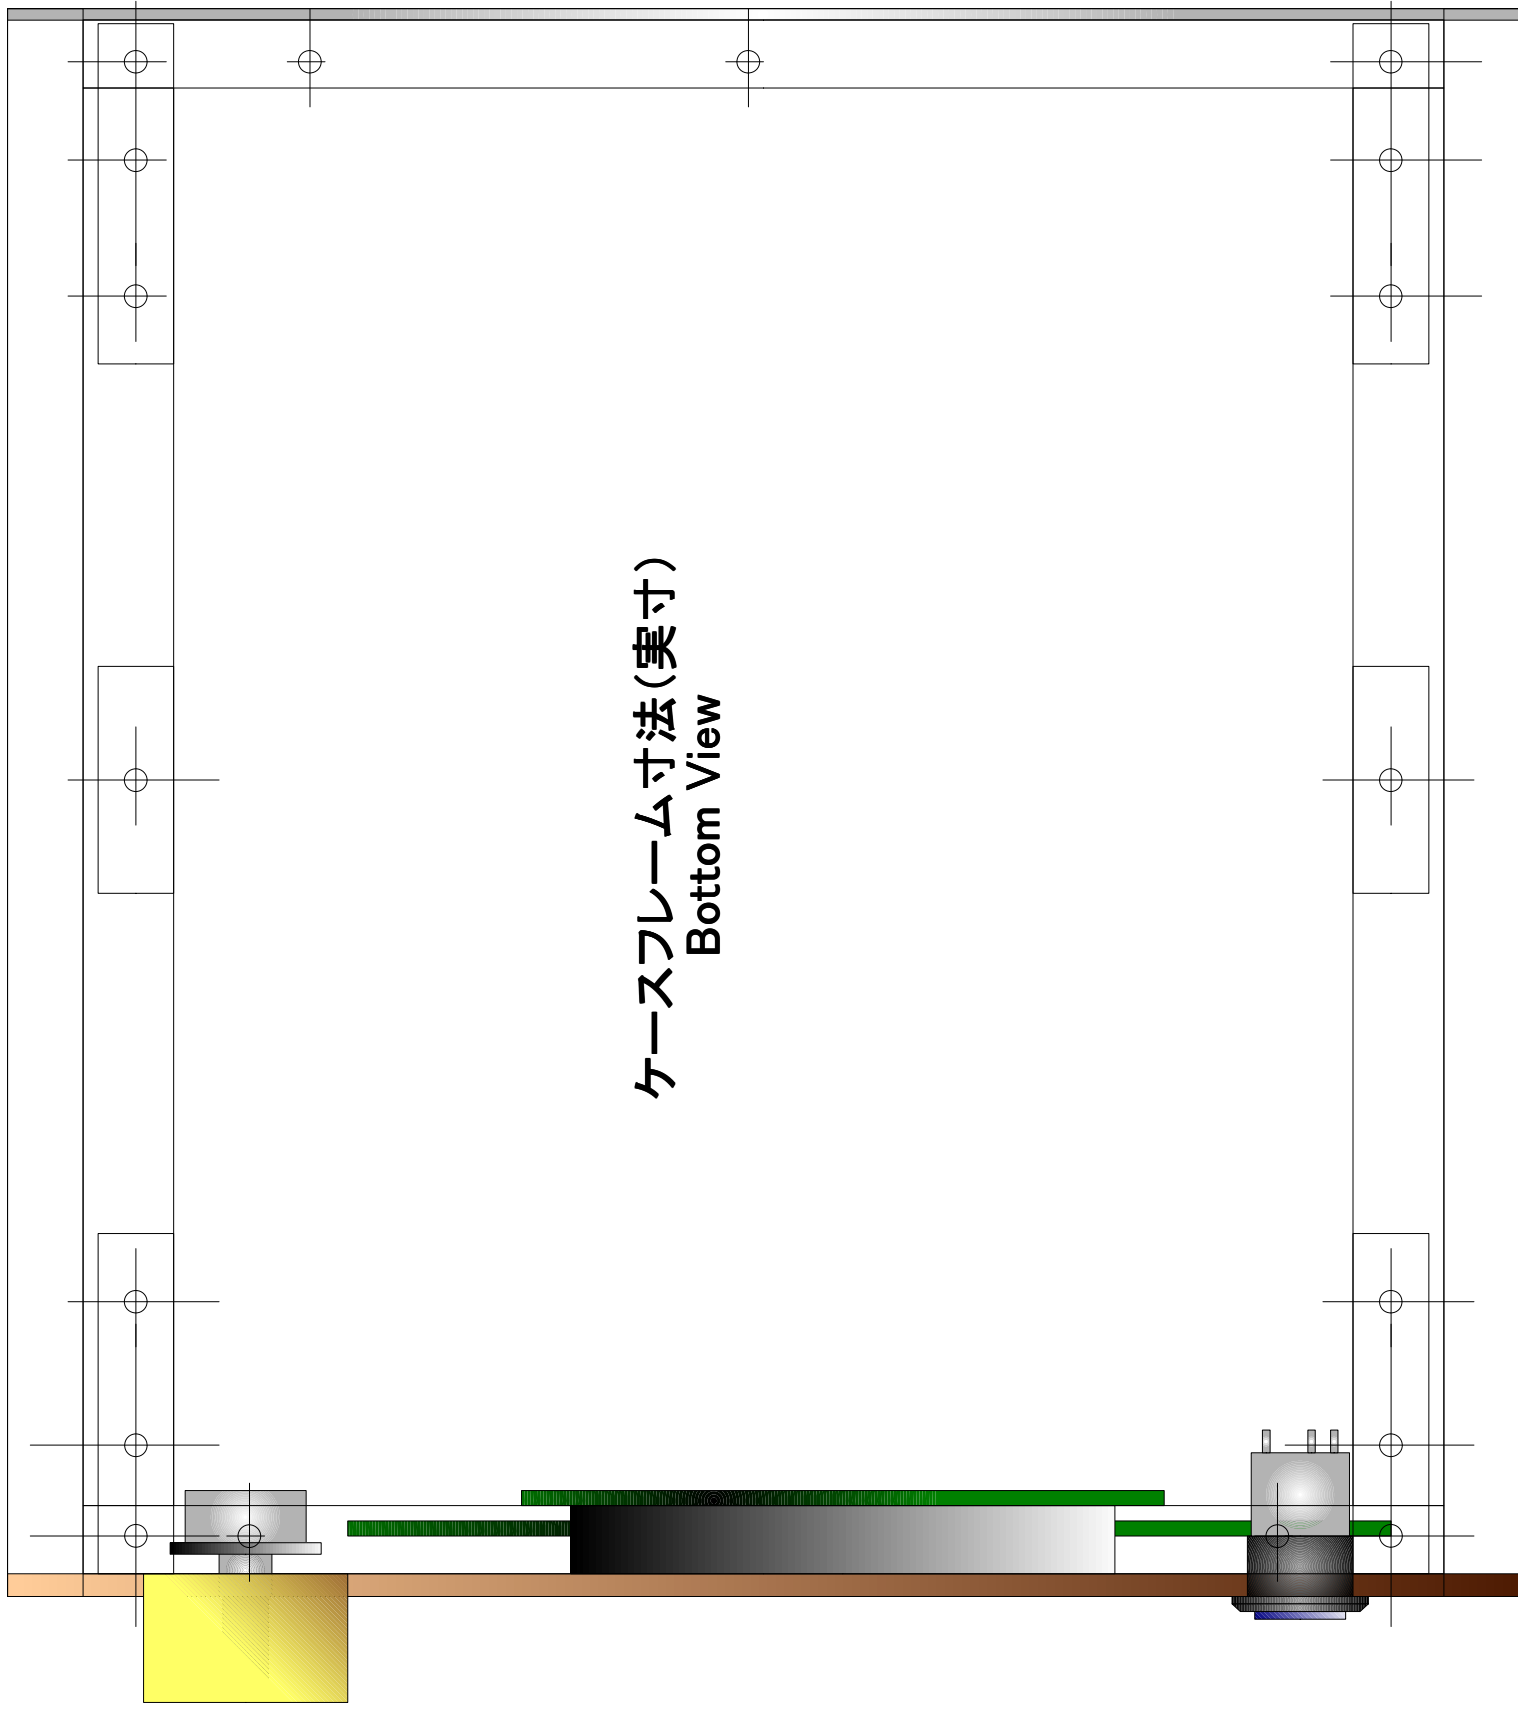

パネル寸法図 (実寸)

フロントパネル

フロントフレーム

リアパネル

ケースフレーム寸法(実寸)
Top View

ケースフレーム寸法(実寸)
Bottom View

ケースフレーム寸法図 (実寸)

Rear upper Frame

Front upper Frame

Right upper Frame

Left upper Frame

ケースフレーム寸法図 (実寸)

Rear Lower Frame

Front Lower Frame

Left Lower Frame

Right Lower Frame

Top Panel
寸法図(実寸)

Bottom Panel
寸法図(実寸)