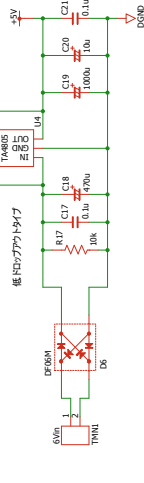

DC+5V 1A 電源

TV電源モニタ