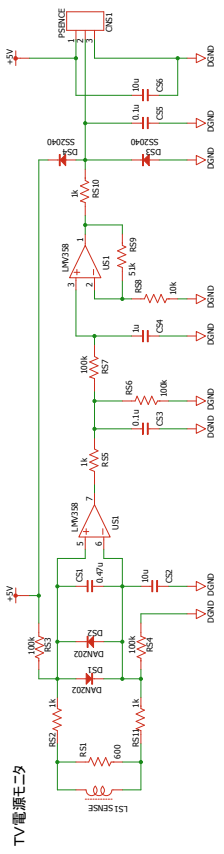

DC+5V 1A 電源

TV電源モニタ