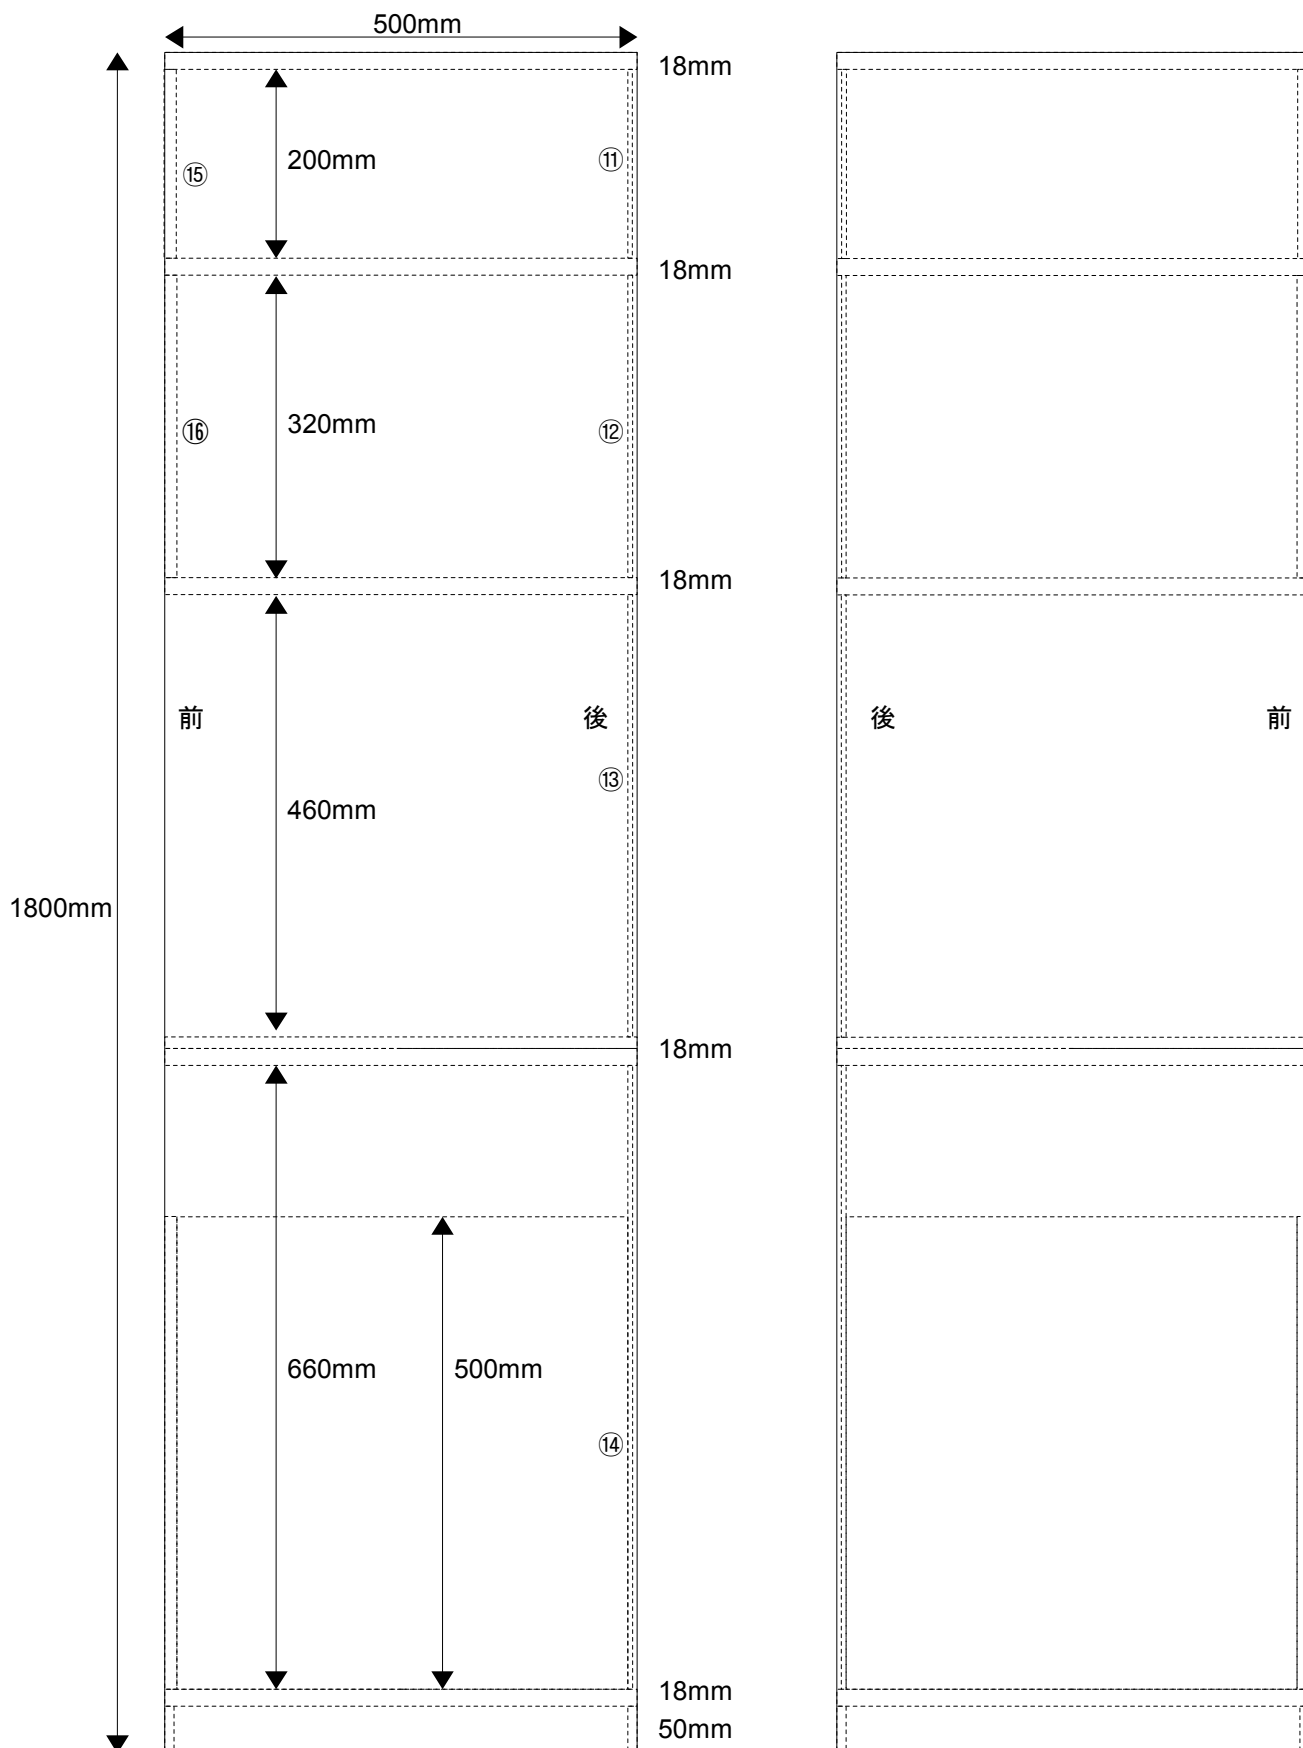

メインフレーム

指定なきものは 18mm 厚パイン集成材

メインフレーム

指定なきものは 18mm 厚パイン集成材

1800mmx500mmx24mm

2枚

①②

1800mmx300mmx18mm

2枚

③④⑤⑥

850mm

850mm

1800mmx200mmx18mm

2枚

③④⑤⑥

850mm

850mm

1800mmx300mmx18mm

2枚

1800mmx200mmx18mm

2枚