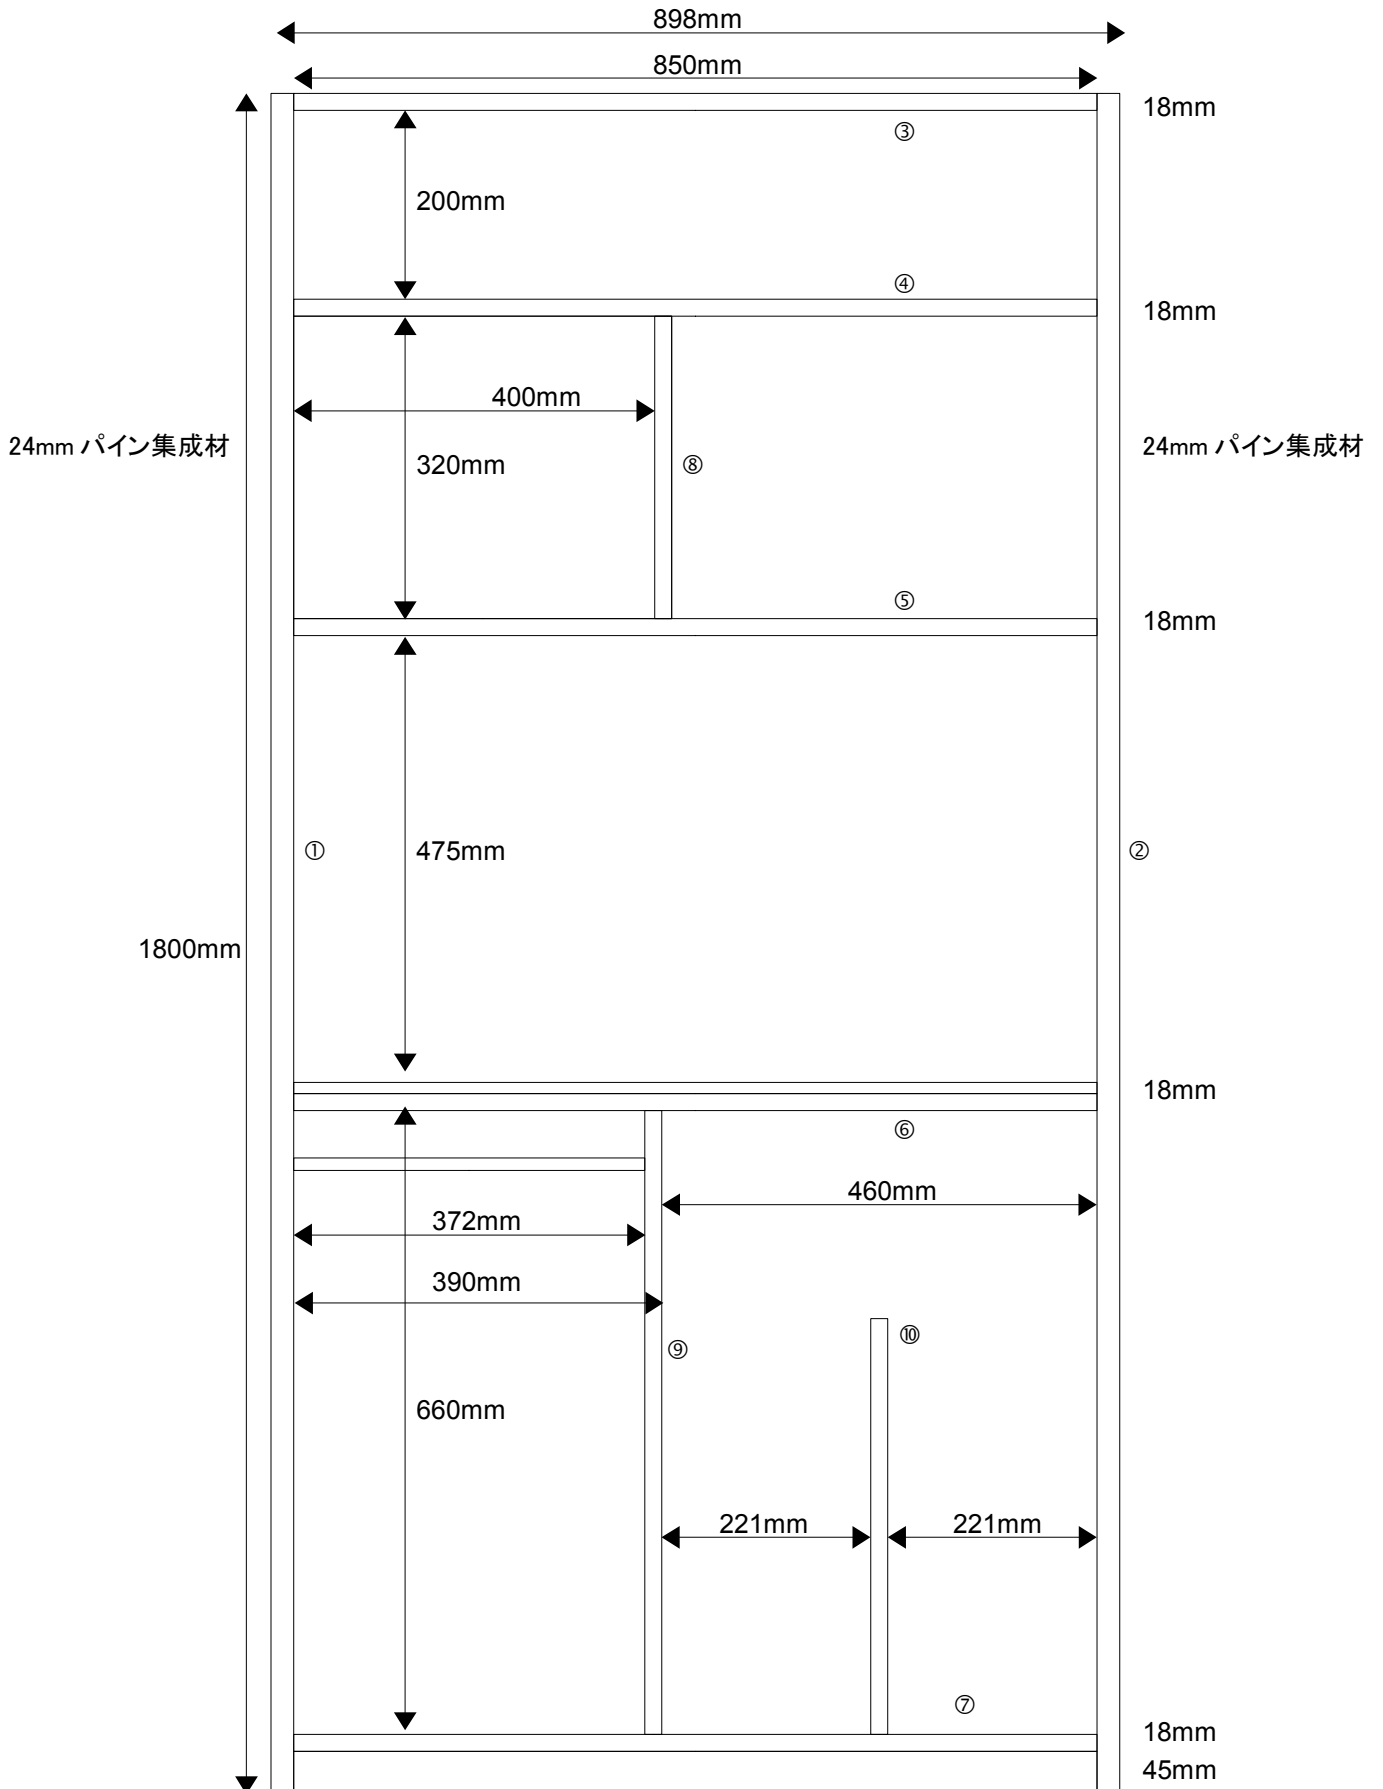

メインフレーム

指定なきものは 18mm 厚パイン集成材

メインフレーム

指定なきものは 18mm 厚パイン集成材

1800mmx500mmx24mm

2枚

①②

1800mmx300mmx18mm

2枚

③④⑤⑥

850mm

850mm

1800mmx200mmx18mm

2枚

③④⑤⑥

850mm

850mm

1800mmx300mmx18mm

2枚

1800mmx200mmx18mm

2枚