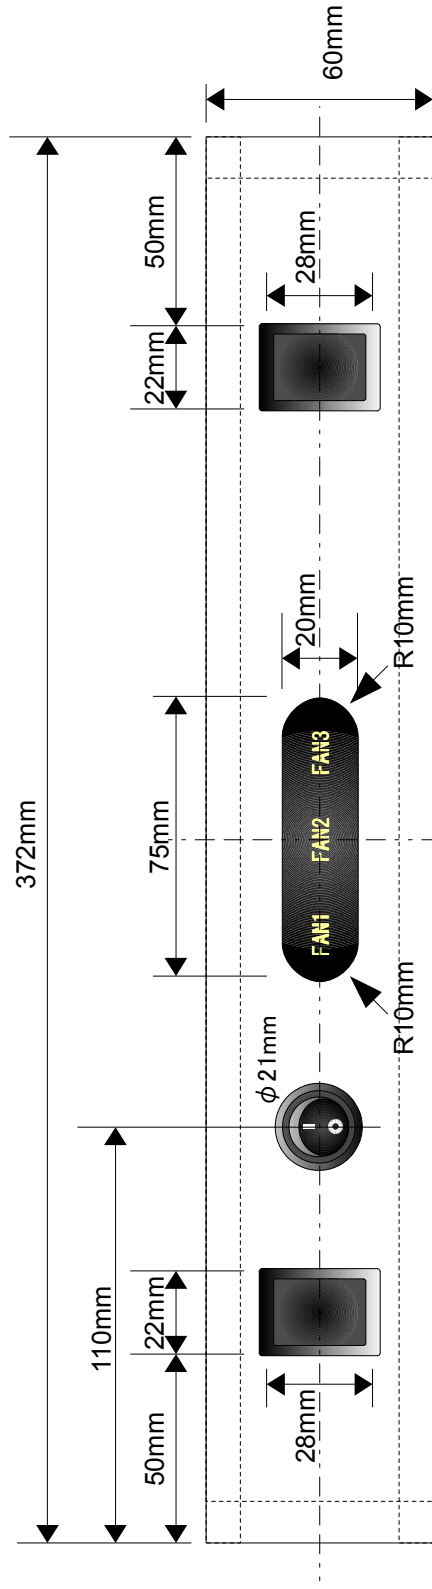

# フロントパネル

# インナーケースフロント

2011年5月13日

パネル寸法