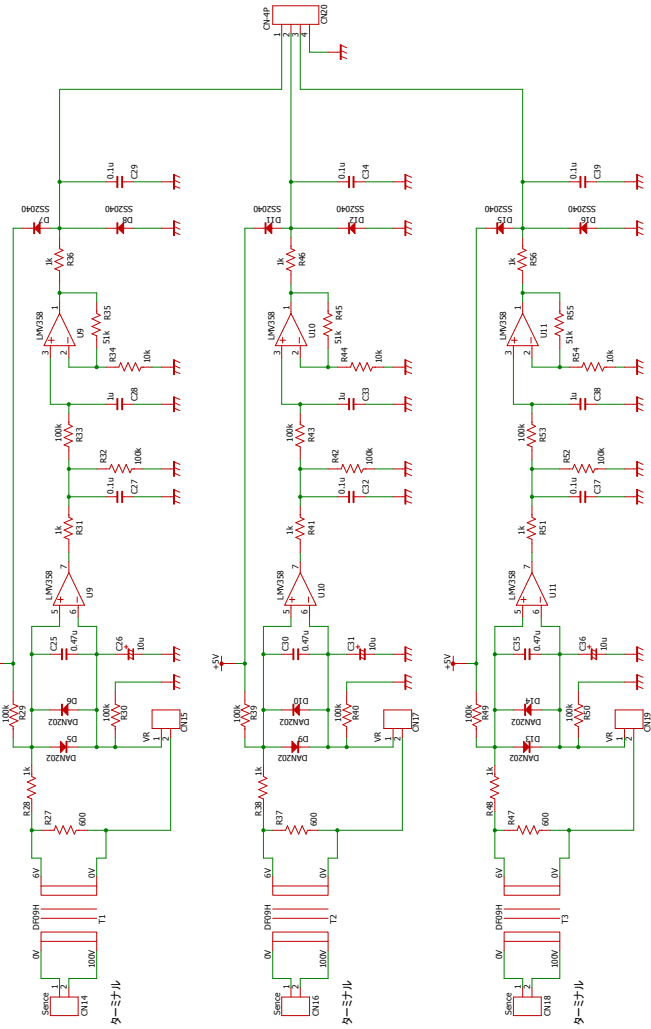

消費電力モニタ

FAN駆動