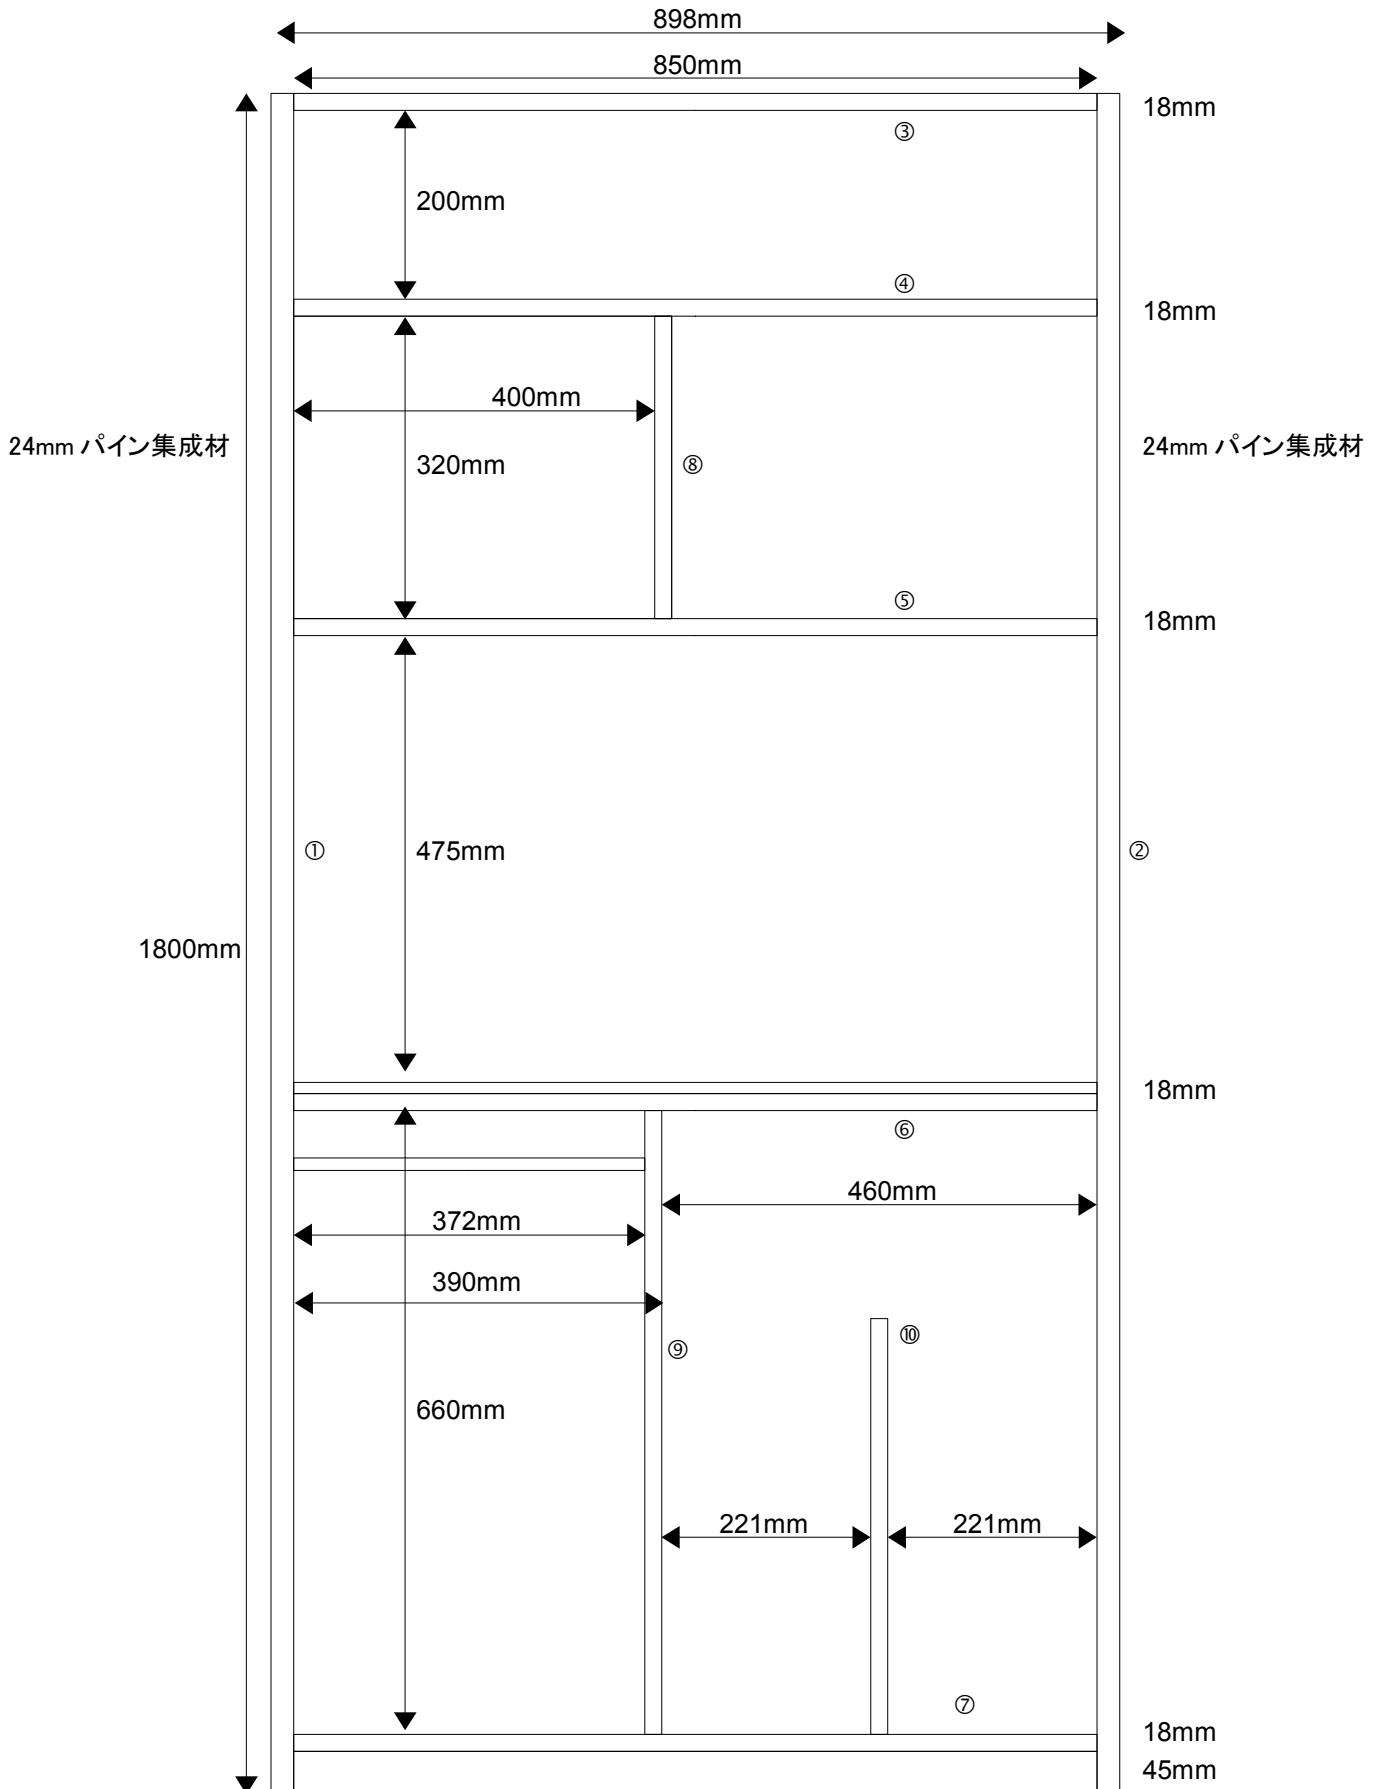

# 蒸気拡散機能付キッチンボード寸法図

# メインフレーム

指定なきものは 18mm 厚パイン集成材