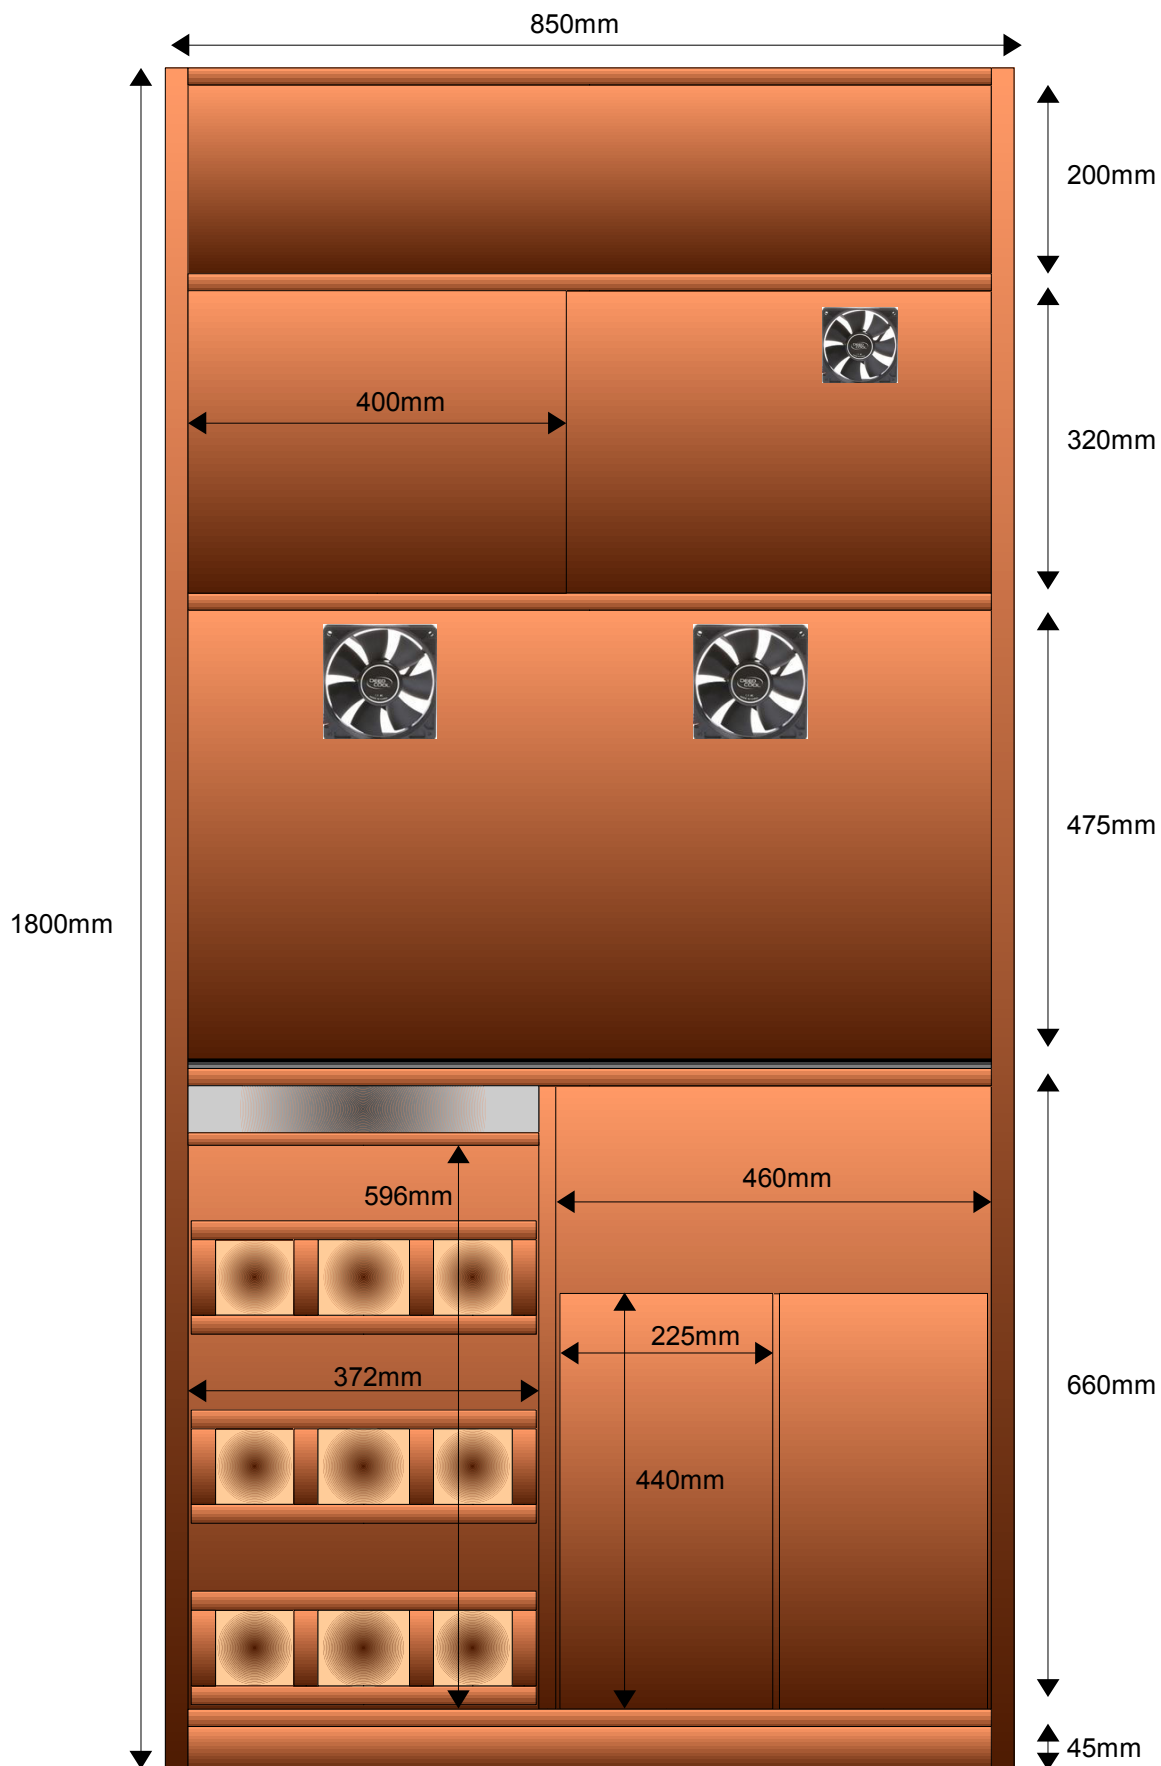

# 蒸気拡散機能付キッチンボード寸法図

# メインフレーム

指定なきものは 18mm 厚パイン集成材