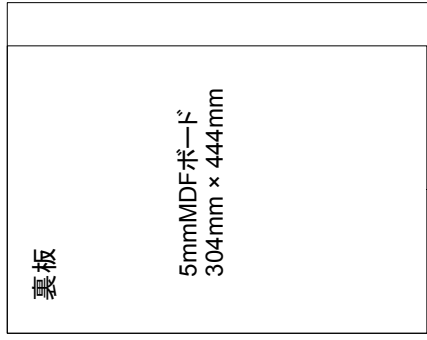

中板 (13mmファルカタ集成材)

扉板 (18mmパイン集成材)

板取り図

パイン集成材 18mm厚 450mm x 350mm
360mm

MDFボード 450mm x 350mm

ファルカタ集成材 13mm厚 450mm x 450mm

引き出し用部材

引出し側板

5.5mm厚シナ合板
285mm x 365mm