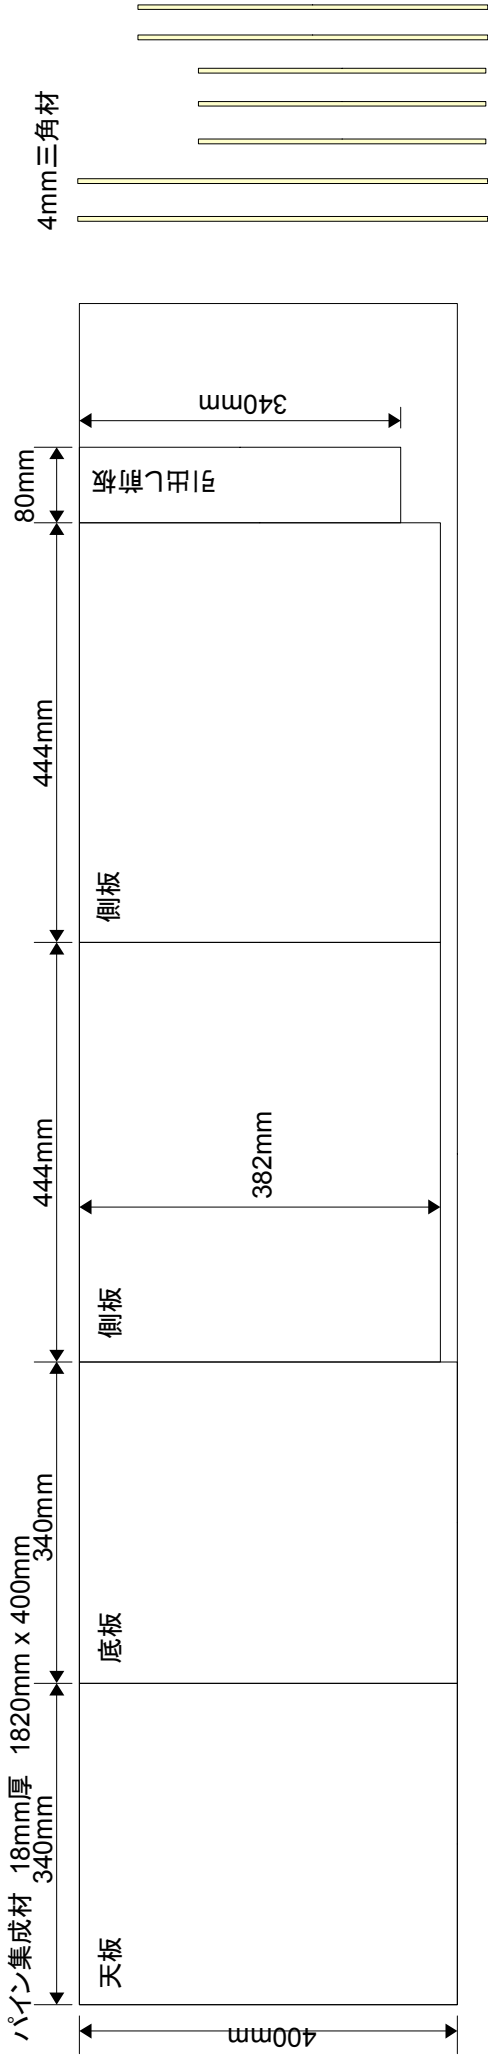

中板 (13mmファルカタ集成材)

扉板 (18mmパイン集成材)

板取り図

パイン集成材 18mm厚 450mm x 350mm
360mm

MDFボード 450mm x 350mm

ファルカタ集成材 13mm厚 450mm x 450mm

引き出し用部材

引出し側板

5.5mm厚シナ合板
285mm x 365mm