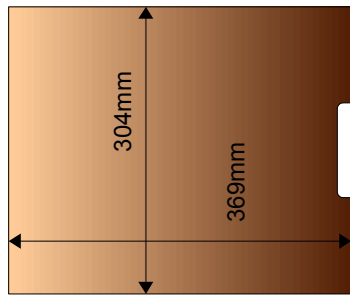

中板 (13mmファルカタ集成材)

扉板 (18mmパイン集成材)

板取り図

パイン集成材 18mm厚 450mm x 350mm
360mm

MDFボード 450mm x 350mm

ファルカタ集成材 13mm厚 450mm x 450mm

引き出し用部材

引出し側板

5.5mm厚シナ合板
285mm x 365mm