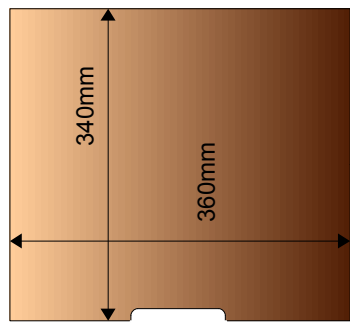

中板 (13mmファルカタ集成材)

扉板 (18mmパイン集成材)

板取り図

パイン集成材 18mm厚 450mm x 350mm
360mm

MDFボード 450mm x 350mm

ファルカタ集成材 13mm厚 450mm x 450mm

引き出し用部材

引出し側板

5.5mm厚シナ合板
285mm x 365mm