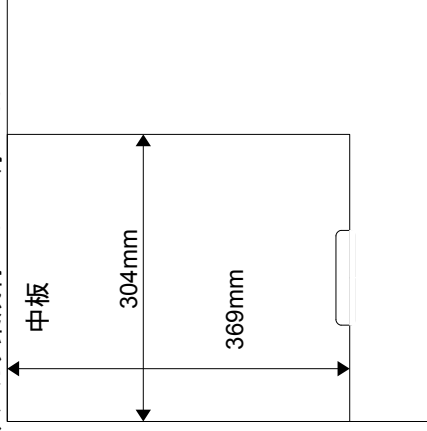

中板 (13mmファルカタ集成材)

扉板 (18mmパイン集成材)

板取り図

パイン集成材 18mm厚 450mm x 350mm
360mm

MDFボード 450mm x 350mm

ファルカタ集成材 13mm厚 450mm x 450mm

引き出し用部材

引出し側板

5.5mm厚シナ合板
285mm x 365mm